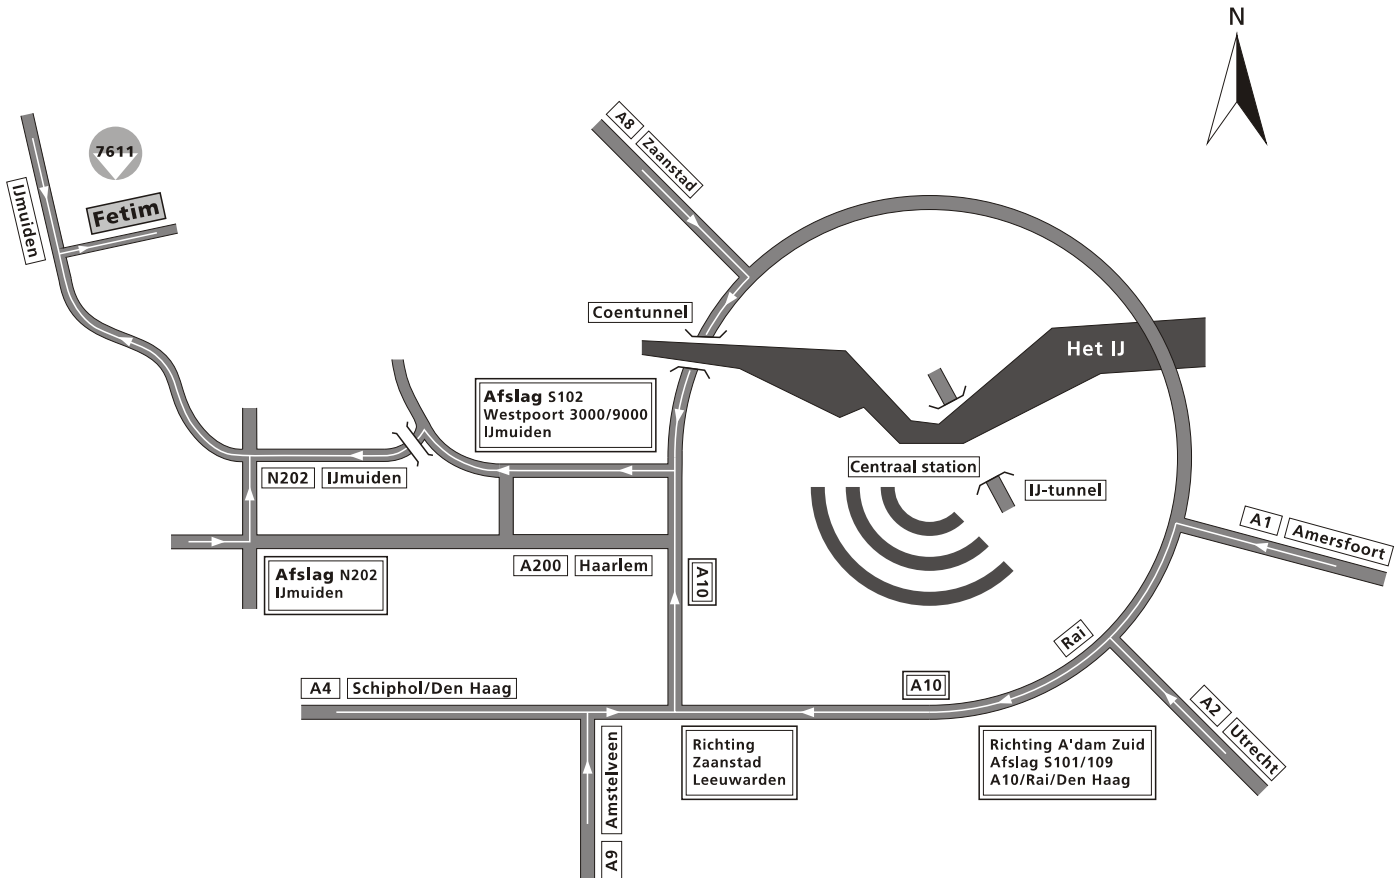

Fetim bv
 Koprweg 1
 Postbus 770
 1000 AT Amsterdam
 Nederland
 Tel: 020.5805333
 Fax: 020.5805222
 E-mail: info@fetim.nl

Routebeschrijving

Route via de A10:

Vanaf de A1 en de A2 via ring zuid richting Den Haag, vervolgens richting Zaanstad/Leeuwarden.

Vanaf de A9 via de A4 richting Zaanstad/Leeuwarden.

Vanaf de A4 richting Zaanstad/Leeuwarden.

Vanaf de A8 richting Den Haag.

Op de ring west afslag S102 Westpoort 3000/9000, IJmuiden nemen.

Borden richting IJmuiden blijven volgen, na ca. 6 km ziet u Fetim aan uw rechterhand liggen.

Onze Westpoort locatie is 7611.

Route vanaf Haarlem:

Op de A200 neemt u de afslag N202/IJmuiden.

Volg de borden IJmuiden, na ca. 4 km ziet u Fetim aan uw rechterhand liggen.

Onze Westpoort locatie is 7611.